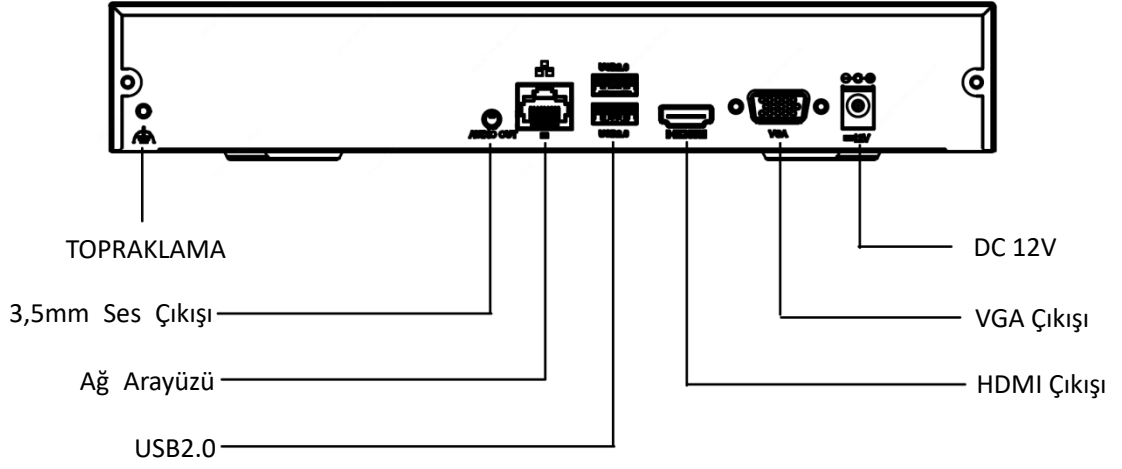

Arka Panel

©2021 Zhejiang Uniview Technologies Co., Ltd. Tüm hakları saklıdır.

*Ürün özellikleri ve stok durumu haber verilmeksizin değiştirilebilir.