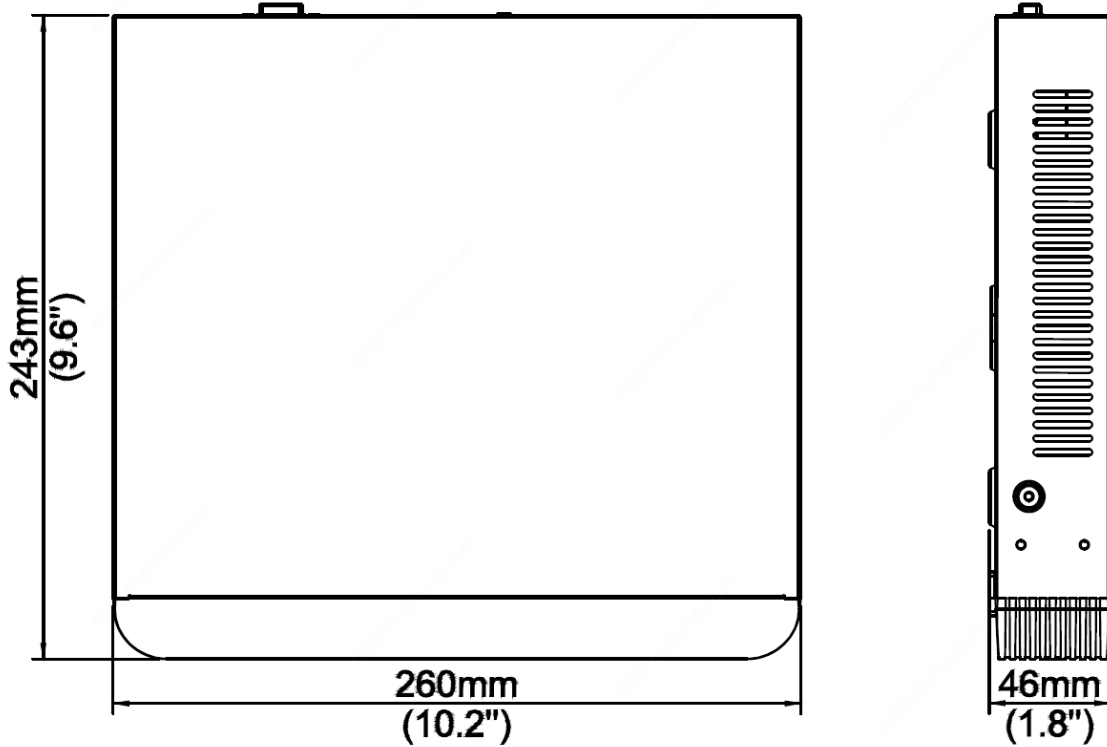

Kayıt Çözünürlüğü	8MP/5MP/4MP/3MP/1080P/960P/720P/960H/D1/2CIF/CIF/QCIF	
Ses Çıkışı	1 kanal, 3,5 mm	
Eş Zamanlı Kayıttan Yürütme	4-kn	10-kn
Koridor Modu Ekranı	3/4	3/4/5/7/9/10
Kod çözme		
Kod çözme biçimi	Ultra 265/H.265/H.264	
Canlı Görüntüleme/ Oynatma	8MP/5MP/4MP/3MP/1080P/960P/720P/960H/D1/2CIF/CIF/QCIF	
Kapasite	1 x 8MP@30, 1 x 5MP@30, 2 x 4MP@30, 4 x 3MP@25, 4 x 1080p@30, 8 x 720p@30, 10 x D1@30	
Sabit Disk		
SATA	1 SATA arayüzü	
Kapasite	her disk için 6 TB'ye kadar	
Harici Arayüz		
Ağ Arayüzü	1 RJ45 10M/100M özuyarlanan Ethernet Arayüzü	
USB Arayüzü	Arka panel: 2 x USB2.0	
Genel		
Güç Kaynağı	12 V DC Güç Tüketimi: ≤3 W (HDD olmadan)	
Çalışma Ortamı	-10°C ~ +55°C (+14°F ~ +131°F), Nem ≤ %90 RH (yoğuşmasız)	
Boyutlar (GxDxY)	260mm × 243mm × 46mm (10,2" × 9,6" × 1,8")	
Ağırlık (HDD olmadan)	≤1kg (2,2lb)	

Boyutlar